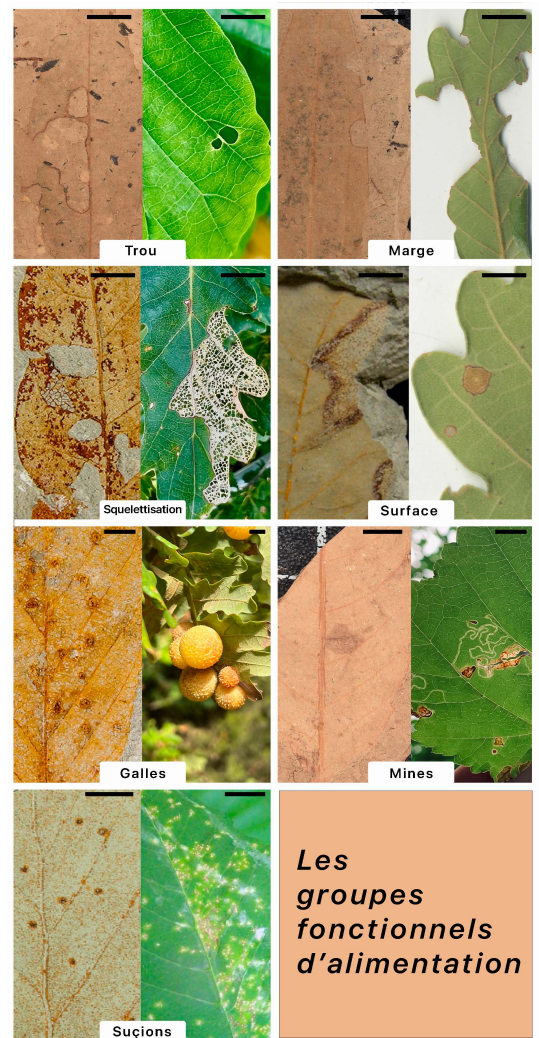

Les cafés de l'Arbois

04 Juillet 2023 à 13h30
Salle de réunion IMBE
- Arbois

"Les interactions plante-insecte indicateurs des changements des écosystèmes"

Benjamin ADROIT

Postdoc au Muséum Suédois d'Histoire Naturelle, Stockholm
(Hébergé IMBE, équipe PPM)